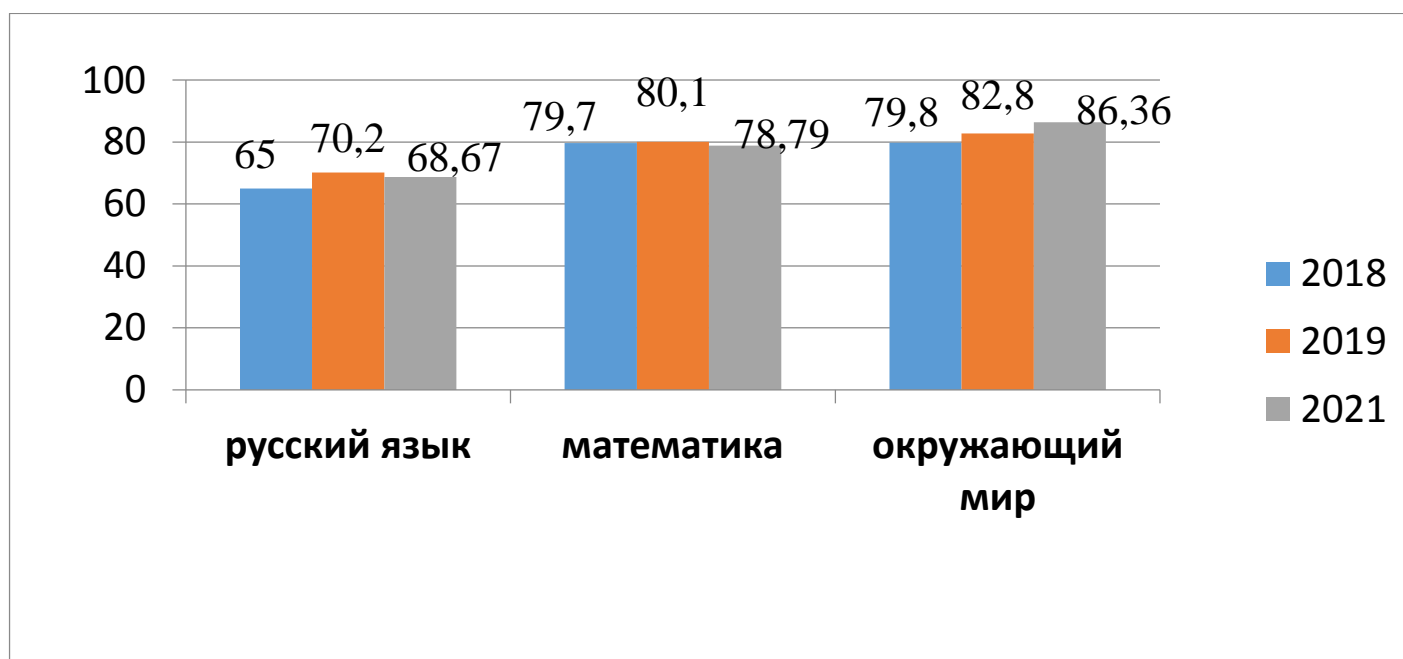

ВСЕРОССИЙСКИЕ ПРОВЕРОЧНЫЕ РАБОТЫ - 2021

Всероссийские проверочные работы в 4 классах

Предметы	Количество участников	Результаты			
		Район		РТ	
		Успев.	Кач-во	Успев.	Кач-во
Математика	396	98,74%	78,79%	98,97%	80,56%
Русский язык	399	97,74%	68,67%	98,04%	72,43%
Окружающий мир	396	100%	86,36%	99,72%	83,51%

Качество ВПР за 3 года