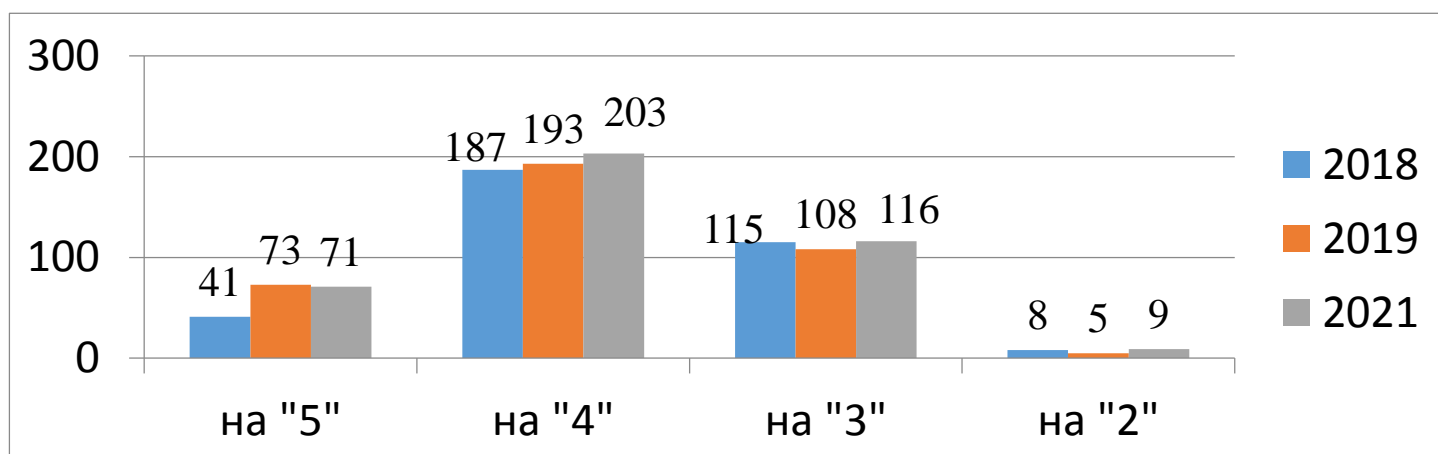

Русский язык (кол-во)