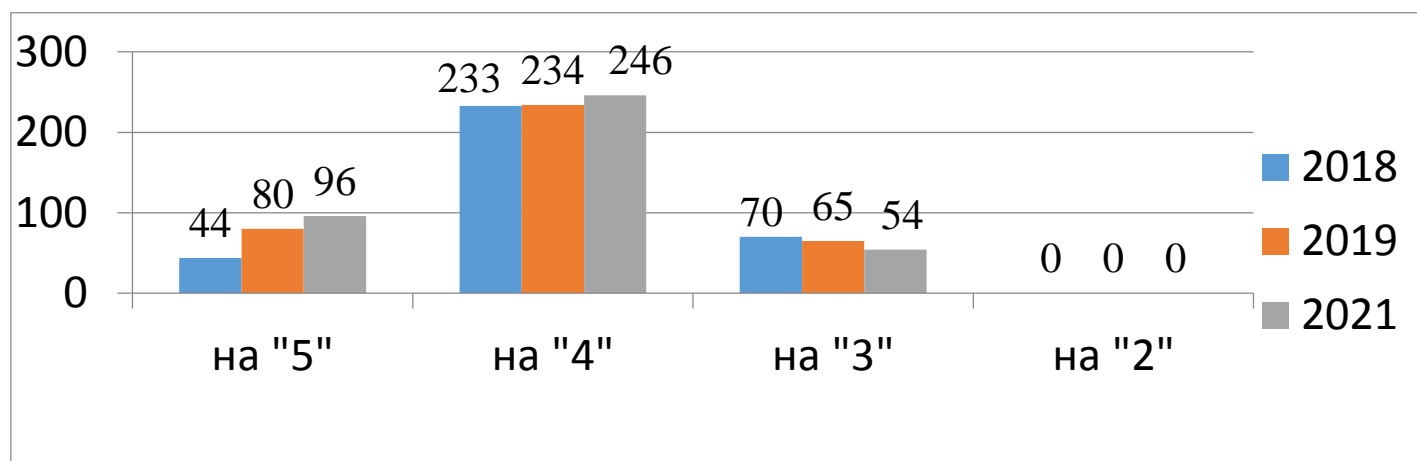

Окружающий мир (кол-во)