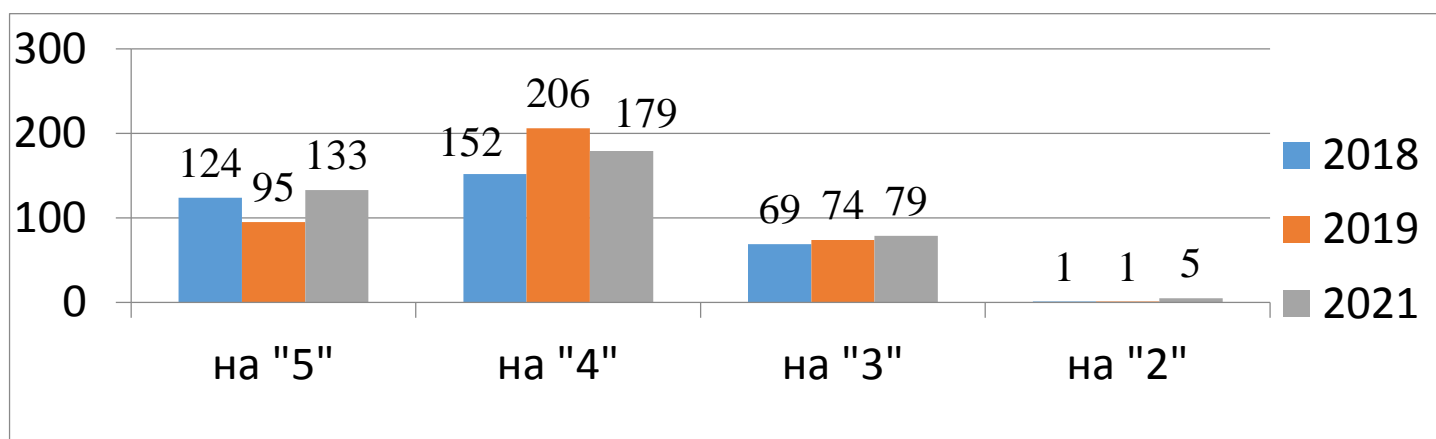

Математика (кол-во)